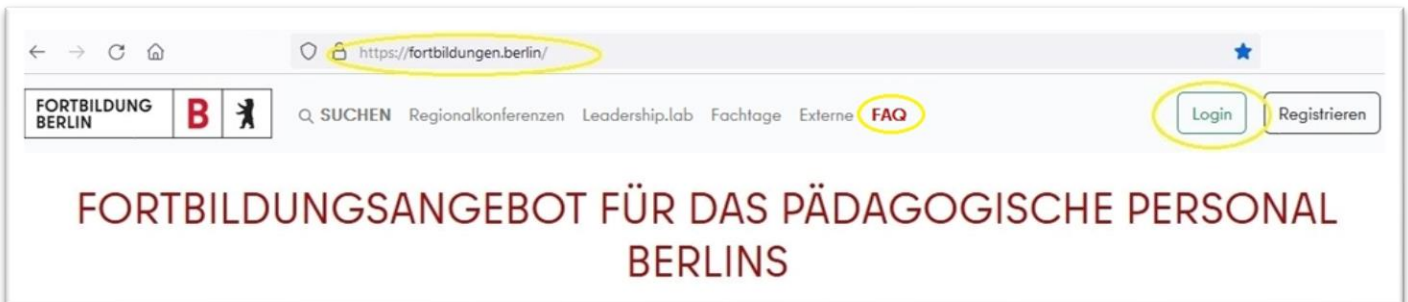

Einloggen / Anmelden zu einer Regionalkonferenz

Betätigen Sie den Link: <https://fortbildungen.berlin>, um die Webseite Fortbildung Berlin aufzurufen. Alternativ öffnen Sie einen Browser (Firefox, Chrome, Edge, Safari etc.) und geben Sie die o. g. Adresse in die Eingabezeile ein.

Zum **Einloggen** - klicken Sie auf [Login].

Fragen werden unter **FAQ** beantwortet.

Im sich öffnenden Fenster, geben Sie Ihre hinterlegte E-Mail-Adresse und Ihr Passwort ein und klicken auf [Login fortbildungen.berlin].

Sollten Sie Ihr Passwort nicht mehr wissen, klicken Sie auf [Passwort zurücksetzen]. Auf der sich öffnenden Seite geben Sie Ihre hinterlegte E-Mail-Adresse ein. Nach dem erfolgreichen Test, dass Sie kein Roboter sind, wird an Ihre gültige E-Mail-Adresse eine Nachricht mit Link zum Neusetzen des Passworts gesendet.