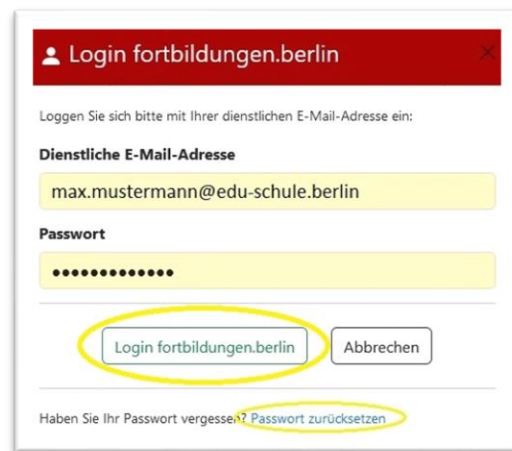

Einloggen / Anmelden zu einer Regionalkonferenz

Betätigen Sie den Link: <https://fortbildungen.berlin>, um die Webseite Fortbildung Berlin aufzurufen. Alternativ öffnen Sie einen Browser (Firefox, Chrome, Edge, Safari etc.) und geben Sie die o. g. Adresse in die Eingabezeile ein.

Zum **Einloggen** - klicken Sie auf [Login].

Fragen werden unter **FAQ** beantwortet.

Im sich öffnenden Fenster, geben Sie Ihre hinterlegte E-Mail-Adresse und Ihr Passwort ein und klicken auf [Login fortbildungen.berlin].

Sollten Sie Ihr Passwort nicht mehr wissen, klicken Sie auf [Passwort zurücksetzen]. Auf der sich öffnenden Seite geben Sie Ihre hinterlegte E-Mail-Adresse ein. Nach dem erfolgreichen Test, dass Sie kein Roboter sind, wird an Ihre gültige E-Mail-Adresse eine Nachricht mit Link zum Neusetzen des Passworts gesendet.