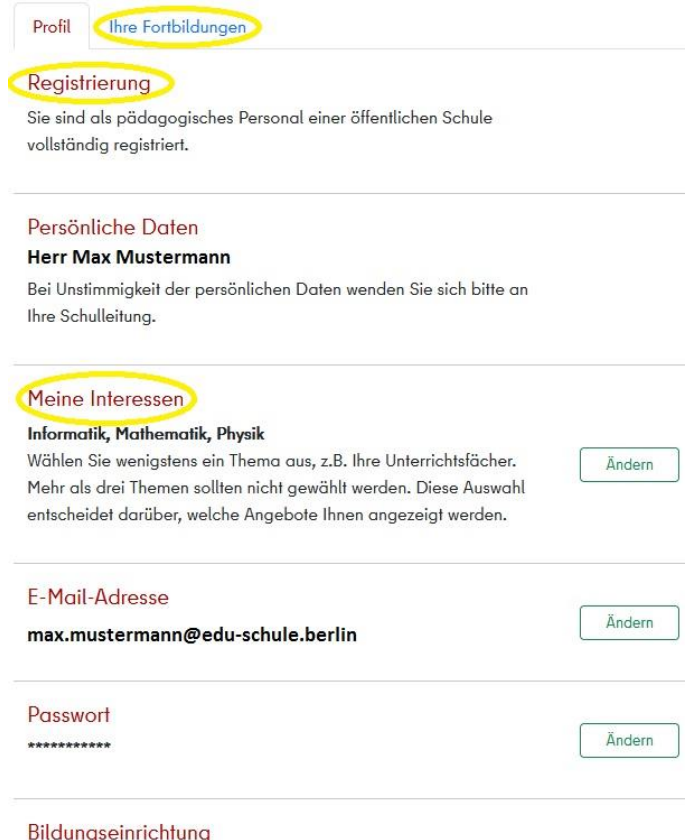

Nach dem Einloggen wird Ihr [Profil] angezeigt.

Kontrollieren Sie Ihren Registrierungsstatus.

Stellen Sie sicher, dass bei [Meinen Interessen] das Fach zu dem Sie eine Regionalkonferenz besuchen wollen, angegeben ist.

Ihr Passwort und Ihre E-Mail-Adresse können Sie hier ändern. **Vorsicht:** Die hier angegebene E-Mail-Adresse ist Ihr Anmeldeame. Nehmen Sie evtl. Änderungen sehr gewissenhaft vor.

Im Karteireiter [Meine Fortbildungen] können Sie Ihre bisherigen Fortbildungen und Anmeldungen einsehen und Teilnahmebescheinigungen im pdf-Format herunterladen.